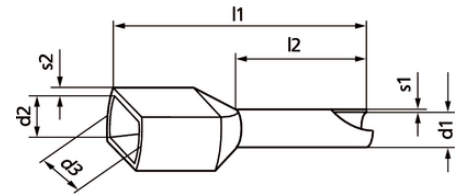

TWIN-двойной наконечник для жил

Наконечник для двух одиночных жил, изолированные наконечники для 2-проволочных жил, безгалогеновый

Информация

Теперь с UL-разрешением на применение

Без галогенов

Преимущества

Особая форма пластмассового фланца позволяет одновременно вводить два многопроволочных провода. Благодаря правильному обжиму 2 жил в одном наконечнике TWIN обеспечивается технически правильное соединение.

Стандарты / Сертификаты соответствия

№ файла UL E507990, см. таблицу

Technical Data

Классификация ETIM 5:

ETIM 5.0 Class-ID: EC000005

ETIM 5.0 Class-Description: Кабельные наконечники

Классификация ETIM 6:

Обозначение класса ETIM 6.0: EC000005

Описание класса ETIM 6.0: Наконечник для жил

Информация:

Без галогенов

Материал:

Медь/полипропилен

Поверхность: лужёная

Температурный диапазон:

Длительная нагрузка от -5 °C до +105 °C, кратковременно +120 °C

Note

По запросам - другие размеры и цвета.

Фотографии и иллюстрации представлены не в точном масштабе и не являются точными до подробностей иллюстрациями соответствующих изделий.

Указаны «чистые» цены без учета НДС и надбавок. Продажа юридическим лицам.

Last Update (02.12.2020)

©2020 Lapp Group - Technical changes reserved

Product Management www.lappkabel.de

You can find the current technical data in the corresponding data sheet.

PN 0456 / 02_03.16