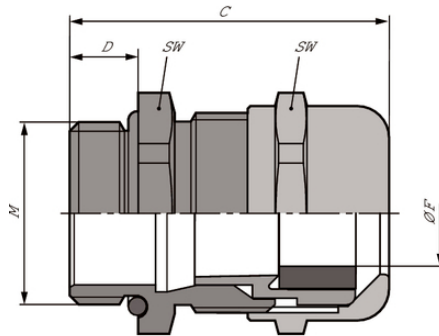

SKINTOP® MSR-M-XL

SKINTOP® MSR-M-XL, метрический кабельный сальник с зажимными кольцами различного размера и понижающей уплотнительной вставкой, особо пригоден для толстых стен

Информация

С допуском IP69! Надежность и при процессах мойки машин и оборудования под высоким давлением и горячей водой!

SKINTOP® MSR-M-XL

С уплотнением, которое позволяет герметизировать кабели с маленьким наружным диаметром.

Стандарты / Сертификаты соответствия

UL File № E79903

Конструкция

Метрическая соединительная резьба в соответствии с EN 50262

SKINTOP® MSR-M-XL

Артикул	Обозначение/Размер	Ø F mm	SW и размер ключа, мм	Общая длина С мм	Длина резьбы D, мм	Штук/ед. упаковки
SKINTOP® MSR-M-XL						
53112105	M 12 x 1,5	2 - 5.0	16	32.0	12	100
53112115	M 16 x 1,5	2 - 7.0	20	38.0	12	50
53112125	M 20 x 1,5	5 - 10.0	24	41.0	12	50
53112135	M 25 x 1,5	6 - 13.0	29	42.5	12	25
53112145	M 32 x 1,5	7 - 15.0	36	51.5	15	25
53112155	M 40 x 1,5	15 - 23.0	45	54.5	15	10
53112165	M 50 x 1,5	22 - 29.0	54	60.5	15	5