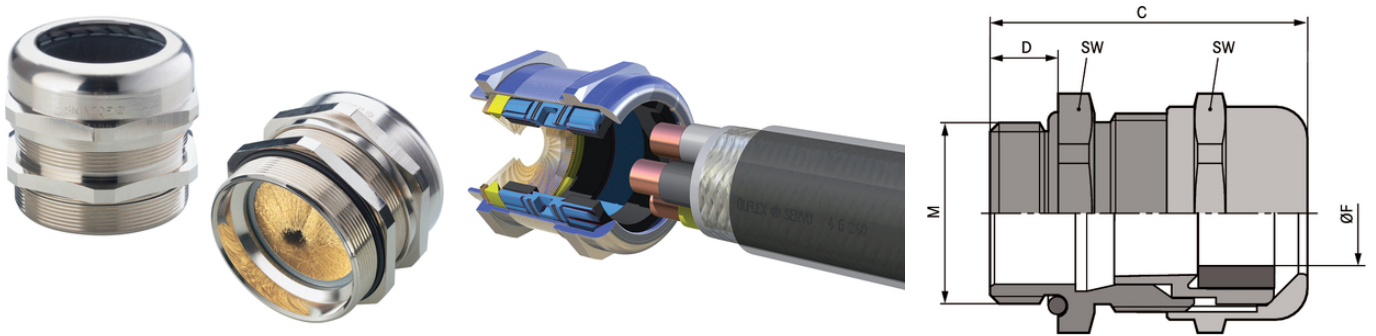

SKINTOP® MS-M BRUSH

SKINTOP® MS-M BRUSH, латунный кабельный сальник с двойной прокладкой из тонких пластинок, контакт с малым сопротивлением по всей окружности экрана, простая сборка

Информация

НОВИНКА! Сейчас доступно также в размере M20 x 1,5

SKINTOP® MS-M от 75x1,5 до 110x2 с инновационным двухслойным уплотнителем для облегчения монтажа кабелей больших сечений.

Надёжность

Напряжение

ЭМС

Расширенный температурный диапазон

Преимущества

Оптимальный низкоомный контакт с экраном, 360°

Быстрый монтаж в сравнении с подобными системами

Также для подсоединения экрана к другому кабельному вводу

Простые и надежные

Свободная подгонка кабелей при монтаже

Области применения

Для ЭМС-заземления медной экранирующей оплетки

Конструкция

Метрическая соединительная резьба в соответствии с EN 50262

Техническая информация на основе DIN IEC 62444

Примечание

Для корпусов с лакированным, анодированным или порошковым покрытием необходимы для оптимального контакта контргайки для выравнивания потенциала земли типа SKINDICHT® SM-PE-M