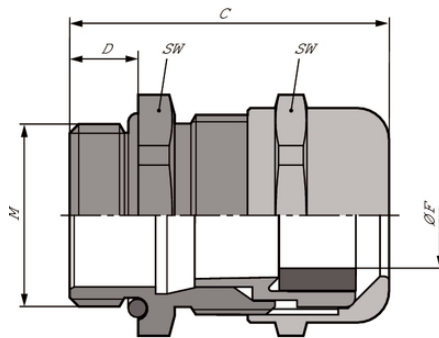

SKINTOP® MS-M

SKINTOP® MS-M, латунный кабельный сальник для кабелей диаметром до 98 мм, для условий эксплуатации, при которых стабильность механических и химических характеристик является критически важным фактором.

Информация

Also available as lead-free version - the lead-free articles end on LF after the article number

SKINTOP® MS-M от 75x1,5 до 110x2 с инновационным двухслойным уплотнителем для облегчения монтажа кабелей больших сечений.

С допуском IP69! Надежность и при процессах мойки машин и оборудования под высоким давлением и горячей водой!

Высокая стойкость к воздействию химических веществ

Стойкий к коррозии

Механическая стойкость

Оптимальная защита от растягивающих усилий

Стойкий к воздействию кислот

Расширенный температурный диапазон

Различные разрешения на эксплуатацию

Преимущества

Высокая надежность эксплуатации

Оптимальная защита от растягивающих нагрузок

Широкий изменяемый диапазон крепления

Last Update (10.10.2020)

©2020 Lapp Group - Technical changes reserved

Product Management www.lappkabel.de

You can find the current technical data in the corresponding data sheet.

PN 0456 / 02_03.16