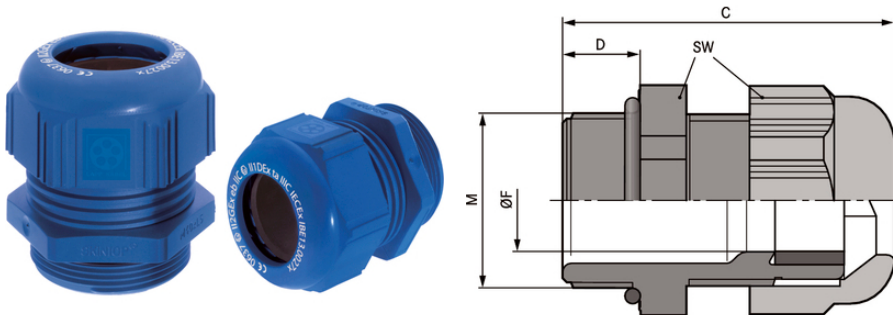

SKINTOP® K-M ATEX plus синие

SKINTOP® K-M ATEX plus blue, пластиковый кабельный сальник с метрической резьбой, с высокой степенью защиты для искробезопасных цепей, взрывозащищенный

-  Нефтяная и газовая промышленность
-  Механическая стойкость
-  Оптимальная защита от растягивающих усилий
-  Надёжность
-  Различные разрешения на эксплуатацию

В искробезопасных цепях (тип взрывозащиты «i»), также в корпусах и приборах типа взрывозащиты повышенной безопасности «e».
 Группа приборов II/категория 2G+1D
 Морские буровые платформы, судостроение
 Химическая и нефтехимическая промышленность

PN 0456 / 02_03.16

SKINTOP® K-M ATEX plus синие

Техническая информация на основе DIN IEC 62444

Technical Data

Классификация ETIM 5:	ETIM 5.0 Class-ID: EC000441 ETIM 5.0 Class-Description: кабельный ввод с резьбой
Классификация ETIM 6:	Обозначение класса ETIM 6.0: EC000441 Описание класса ETIM 6.0: Кабельный ввод
Внимание:	Монтажные размеры и момент затяжки см. упаковочный лист
Сертификаты соответствия:	CE 0637 Ex II 2G Ex eb IIC Ex II 1D Ex ta IIIC IECEx IBE 13.0027X
Поставляемые цвета:	RAL 5015 синий
Материал:	Корпус: специальный полиамид Уплотнение: специальный эластомер О-кольцо: CR (хлоропреновая резина)
Испытания:	DIN EN 60079-0 DIN EN 60079-7 DIN EN 60079-31
Класс защиты:	IP 68 - 10 bar
Температурный диапазон:	от -20 до +80 °C