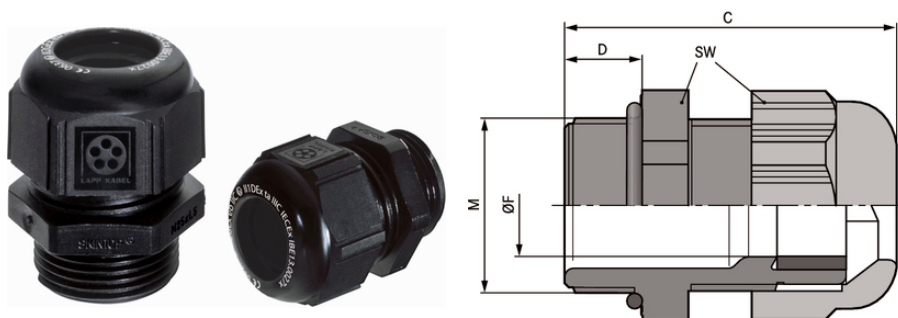

SKINTOP® K-M ATEX plus

SKINTOP® K-M ATEX plus, пластиковый кабельный сальник с метрической резьбой, с высокой степенью защиты, ударостойкость при низких температурах, взрывозащищенный

Нефтяная и газовая промышленность

PN 0456 / 02_03.16

SKINTOP® K-M ATEX plus

Техническая информация на основе DIN IEC 62444

Technical Data

Классификация ETIM 5:	ETIM 5.0 Class-ID: EC000441 ETIM 5.0 Class-Description: кабельный ввод с резьбой
Классификация ETIM 6:	Обозначение класса ETIM 6.0: EC000441 Описание класса ETIM 6.0: Кабельный ввод
Внимание:	Монтажные размеры и момент затяжки см. упаковочный лист
Сертификаты соответствия:	CE 0637 Ex II 2G Ex eb IIC Ex II 1D Ex ta IIIC IECEx IBE 13.0027X
Поставляемые цвета:	RAL 9005 цвет черный/стойкость к УФ-лучам
Материал:	Корпус: специальный полиамид Уплотнение: специальный эластомер О-кольцо: CR (хлоропреновая резина)
Испытания:	DIN EN 60079-0 DIN EN 60079-7 DIN EN 60079-31
Класс защиты:	IP 68 - 10 bar
Температурный диапазон:	от -20 до +80 °C