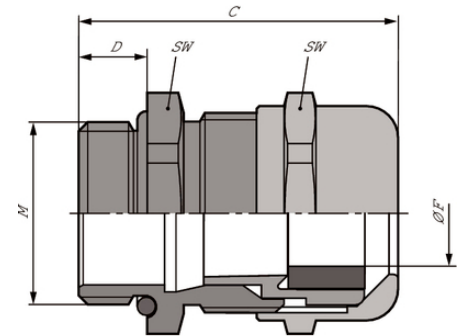

SKINTOP® COLD

SKINTOP® COLD, латунный кабельный сальник с метрической резьбой, очень устойчивый к низким температурам и к ударам при низких температурах, высокая механическая стабильность

Информация

Для экстремально низких температур

Высокая стойкость к воздействию химических веществ

Морозостойкие

Стойкий к коррозии

Механическая стойкость

Расширенный температурный диапазон

Преимущества

Повышенная морозостойкость
Стойкость к удару при низких температурах
Высокие механические нагрузки
Оптимальная защита от растягивающих нагрузок
Широкий изменяемый диапазон крепления

Области применения

В областях с высокими требованиями по механической прочности и морозостойкости.
Техника кондиционирования воздуха
Морозильные установки, холодильные склады
Буровые платформы
Техника эксплуатации и монтажа оборудования

Last Update (08.10.2020)

©2020 Lapp Group - Technical changes reserved

Product Management www.lappkabel.de

You can find the current technical data in the corresponding data sheet.

PN 0456 / 02_03.16