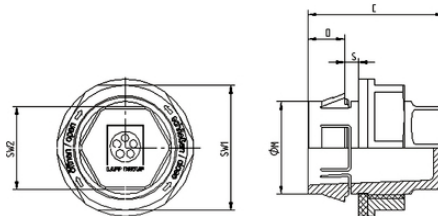

SKINTOP® CLICK BLK

SKINTOP® CLICK BLK, глухая заглушка с инновационной системой CLICK, контргайка и резьба не требуются, с оправой, простая легкая сборка

Время на монтаж

Износостойкие

Надёжность

Преимущества

До 70 % экономии времени на монтаж благодаря новейшей системе фиксации
Простой и свободный монтаж из любой позиции
Меньше деталей, не требуется контргайка
Не требуется резьба

Области применения

Заглушка с инновационной системой CLICK для быстрого монтажа в труднодоступных местах. Идеальное решение для быстрого закрытия предварительно выполненных ненужных отверстий.

Монтаж распределительных электрошкафов

Техника измерения, регулирования и электротехника

Техника автоматизации

Производство промышленного оборудования, аппаратостроение

Комплектация

Инструмент для демонтажа входит в комплект

Technical Data

Классификация ETIM 5:

ETIM 5.0 Class-ID: EC000441

ETIM 5.0 Class-Description: кабельный ввод с резьбой

Классификация ETIM 6:

Обозначение класса ETIM 6.0: EC000441

Last Update (16.08.2020)

©2020 Lapp Group - Technical changes reserved

Product Management www.lappkabel.de

You can find the current technical data in the corresponding data sheet.

PN 0456 / 02_03.16