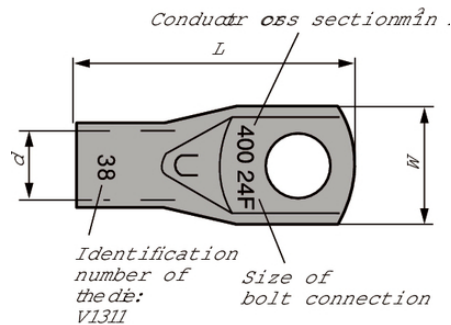

Трубчатые кабельные наконечники KRFN

Tube cable lugs KRFS, also for fine wire copper conductors, class 2, 5 and 6, easy to mount through cable glands

Преимущества

Can be installed through cable glands, allowing pre-assembly

Высокая безопасность и нагрузка благодаря применению высококачественной электролитической меди

Со смотровым отверстием

Области применения

Трубчатые кабельные наконечники для стандартных и гибких токопроводящих жил сечением 50-240 мм², с классом гибкости 2 и 5