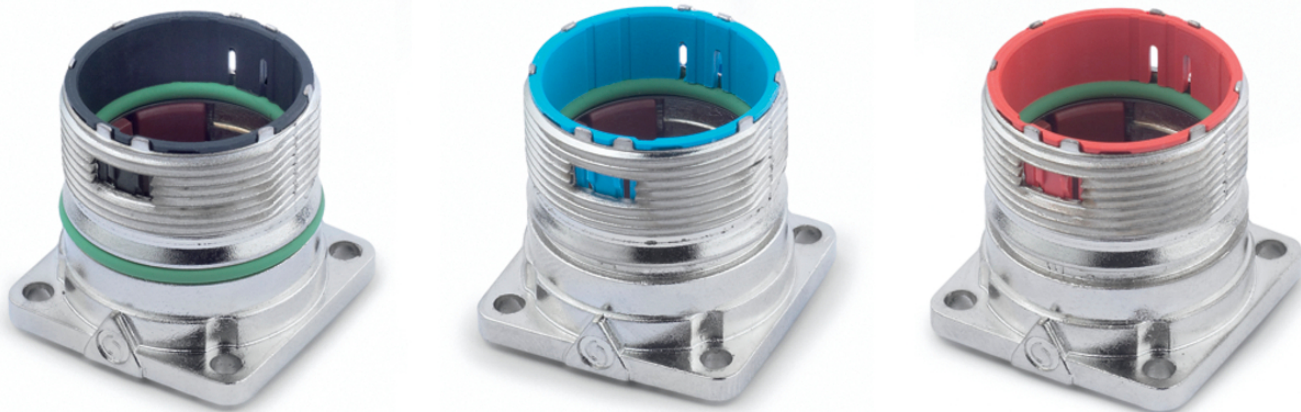

EPIC® SIGNAL M23 A1 D3.2

Цилиндрические электрические соединители для сервокабелей и кодирующих устройств

Панельное основание EPIC® M23

Машиностроение, промышленное оборудование

Ветроэнергетика

Высокая стойкость к воздействию химических веществ

Износостойкие

ЭМС

Преимущества

Универсальный панельный соединитель для монтажа вставки с фронтальной и задней части
Долговечная защита от вибрации

Области применения

Техника эксплуатации и монтажа оборудования
Сервоприводы и конфекционированные сервокабели
Техника измерения, управления и регулирования

Характеристики

Вид крепления: Ø2,7 мм для винтов M2,5. Ø 3,2 мм для болтов M3

Technical Data

Классификация ETIM 5:

ETIM 5.0 Class-ID: EC000437

Last Update (04.12.2020)

©2020 Lapp Group - Technical changes reserved

Product Management www.lappkabel.de

You can find the current technical data in the corresponding data sheet.

PN 0456 / 02_03.16

EPIC® SIGNAL M23 A1 D3.2

Классификация ETIM 6:	ETIM 5.0 Class-Description: Корпус для промышленных электрических соединителей Идентификатор класса ETIM 6.0: EC000437 Описание класса ETIM 6.0: Корпус для промышленного штекерного соединителя
Материал:	Корпус: литье из цинкового сплава, покрытый никелем Уплотнение: FPM (резина на фторкаучуке)
Класс защиты:	IP68 (10h/1m)
VDE-испытания:	Экспертиза с проверкой производства: VDE-регистрац. № C24 (по EN 61984, SELV по DIN VDE 0100-410 следует обеспечить) UL File № E249137
Температурный диапазон:	-25°C до +125°C