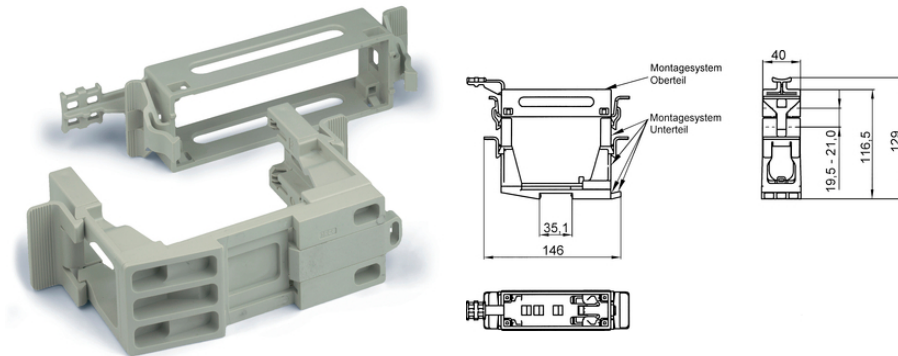

EPIC® QUICK & EASY Система монтажа

Монтажная система для распределительных шкафов поставляется в комплекте или в виде отдельных компонентов (верхняя часть для кабельного штекера, нижняя часть для монтажа на DIN-рейку).

Информация

Система для прокладки в шкафах автоматики

Области применения

Монтаж распределительных электрошкафов

Характеристики

Для монтажа вставок штекерных соединителей на монтажной шине по DIN EN 50022

Поставляется в наборе или как отдельные части (верхняя часть как штекер, нижняя для монтажа на шине)

Верхняя часть системы QUICK & EASY поставляется типа H-B 6, H-B 10, H-B 16, H-B 24. Подходящий размер (количество контактов) изоляторов перечислен в корпусах (H-B 6 ..H-B 24)

Technical Data

Классификация ETIM 5: