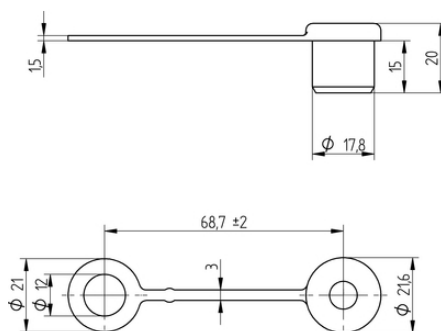

EPIC® SOLAR Защитный колпачок

Преимущества

Защитный колпачок предотвращает попадание грязи и обеспечивает высокую защиту (IP65)

Характеристики

Прочные, стойкие к УФ-лучам и атмосферным воздействиям

Note

Фотографии и иллюстрации представлены не в точном масштабе и не являются точными до подробностей иллюстрациями соответствующих изделий.

Указаны «чистые» цены без учета НДС и надбавок. Продажа юридическим лицам.