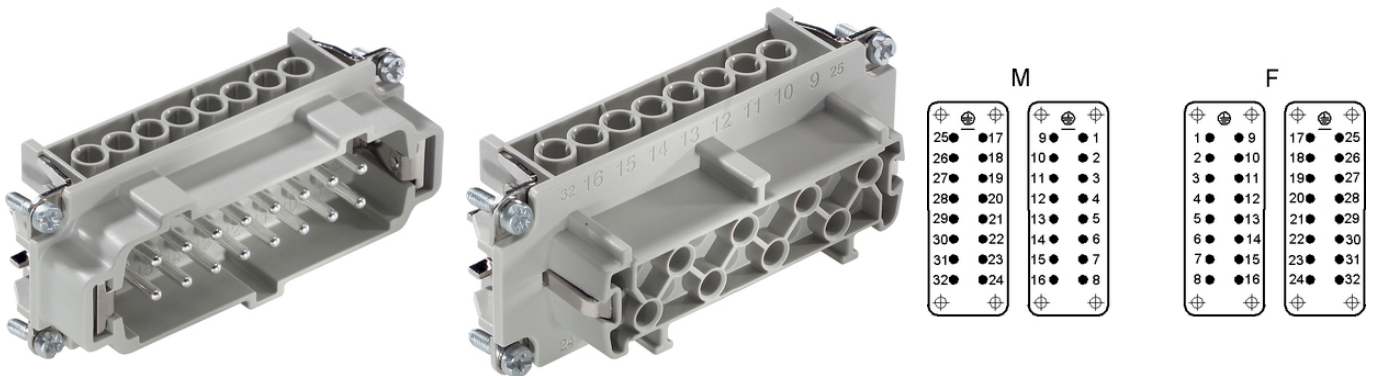

## EPIC® H-BE 32 Винтовое соединение

Изоляторы для легкой сборки

Стандартная вставка с винтовым соединением может применяться в системах с высоким напряжением и током и отличается чрезвычайной надежностью.

### Информация

Надежное винтовое соединение для легкого монтажа

Изоляторы с соединением: винтовым, обжимным, пайкой и самозажимом - легко комбинируются между собой

Дополнительные компоненты автоматизации фирмы Lapp