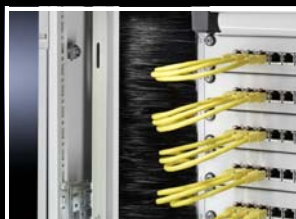

Комплект поставки:

- Каждый длиной 950 мм

Для высоты шкафа мм	Кол-во	Арт. №
2000	4 шт.	7827.544