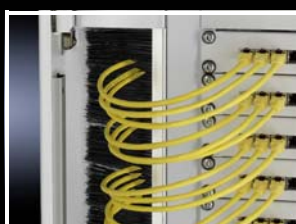

Комплект поставки:

- Каждый длиной 950 мм

Для высоты шкафа мм	Кол-во	Арт. №
2000	4 шт.	7827.544