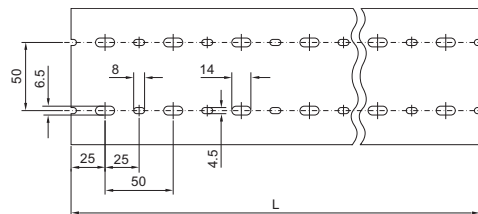

### для монтажной панели

- Подходит к кабельным каналам для вертикального профиля TS
- Если монтажная панель TS установлена в крайнее заднее положение, то горизонтально проведенные кабельные каналы перекрывают заодно вертикальные
- Для монтажа на поверхностях

### Техническое описание:

- Глубина: 80 мм
- Длина: 2000 мм, укорачивается
- Ширина планки: 5,5 мм
- Ширина зазора: 4,5 мм

### Материал:

- Жесткий ПВХ
- Плохо воспламеняющийся, негоряемый
- Термостойкость до +60°C

Ширина 30, 40 и 60 мм

Ширина 80 и 100 мм

Для ширины шкафа мм		Фиксированная длина 2000 мм
Длина (L), мм		
Ширина (B) мм	Кол-во	Арт. №
30	24 шт.	<b>8800.750</b>
40	20 шт.	<b>8800.751</b>
60	18 шт.	<b>8800.752</b>
80	12 шт.	<b>8800.753</b>
100	12 шт.	<b>8800.754</b>