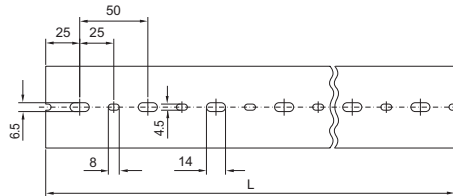

Материал:

- Жесткий ПВХ
- Плохо воспламеняющийся, негоряемый
- Термостойкость до +60°C

Ширина 30, 40 и 60 мм