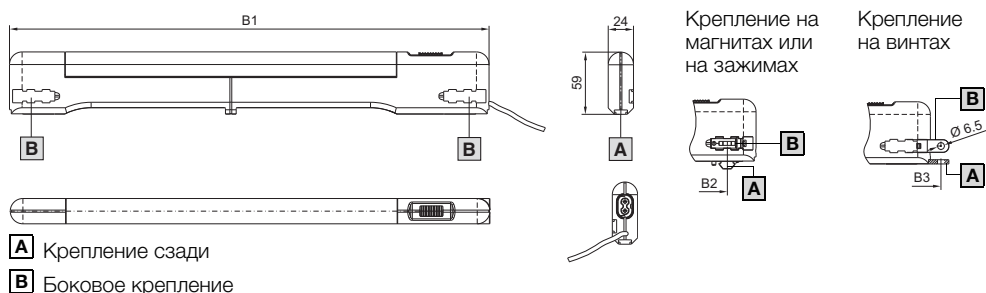

Комплектующие:

- Крепежный магнит для компактного светильника, см. страницу 754
- Концевой выключатель двери с кабелем, см. страницу 755

Арт. №	ENEC 24		4140.010		–		4140.020		–		4140.110		4140.120			
	cURus		–		4140.210¹⁾		–		4140.220¹⁾		–		–			
Номинальное напряжение	100 – 240 В ± 10 % при 50 – 60 Гц										24 В DC ± 10 %					
Мощность Вт	8				14				8				14			
Класс защиты	II (с защитной изоляцией)															
Ширина (B1) мм	455				705				455				705			
Расстояние между креплениями (B2) мм	400				650				400				650			
Зажимы/магнит																
Расстояние между креплениями (B3) мм	475				725				475				725			
Кабель подключения	3 м (открытый конец)															
Цвет изоляции	желтый		серый		желтый		серый		желтый		желтый					
Номинальный ток А																
– при 230 В	0,045 – 0,088				0,073 – 0,127				–				–			
– при 110 В	0,083 – 0,149				0,149 – 0,216				–				–			
– при 24 В (DC)	–				–				0,35				0,57			
Лампа	Люминесцентная лампа T5															
Управляющее устройство	Полностью электронный пускорегулирующий аппарат										Электронный пускорегулирующий аппарат					
Выключатели	встроенный, Вкл./Выкл./концевой выключатель															
Кожух лампы	прозрачный, внутри рифленый															
Отвод кабеля через заднюю сторону	■		–		■		–		■		■		■			

¹⁾ Только для рынка Северной Америки